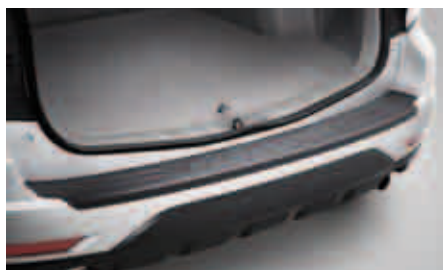

44 Takapuskurin suojalista, muovi
E775ESC000