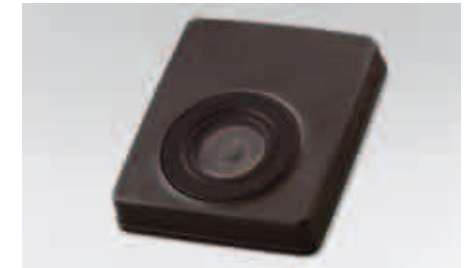

104 Subwoofer/OE Audio
H630SSC000