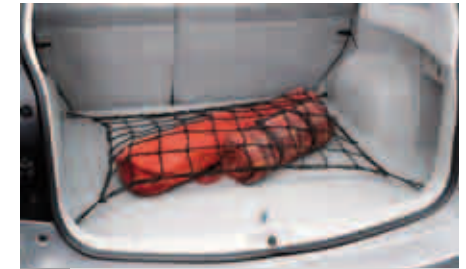

75 Tavaraverkko tavaratilan lattialle
F551OSC000