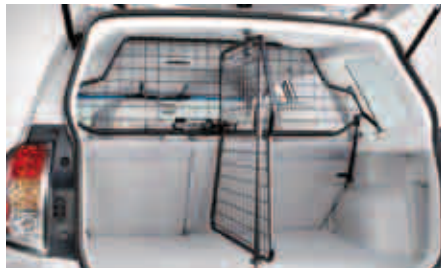

65 Koiraverkon jakaja (K/M)
F555ESC100