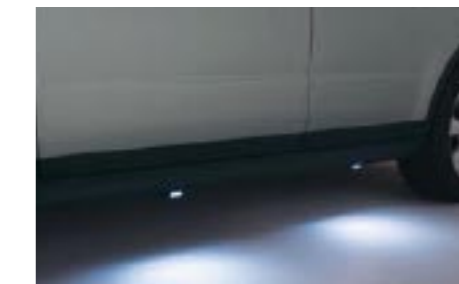

45 DVD kuulokkeet
86247XA00A W
Kuulokkeet multimedia-järjestelmään.

46 Subwoofer/vahvistin
H630SXA000 W
120 W lisätehoa äänentoistoon.

47 SUBARU Pisaranmuotoinen avaimenperä
PR-KEYCH-000001 N

51 Ultrasonic Pysäköintitutka (Etu / Taka)
SEWAYA2300, SEWAYA2200 E
Eteen: Turvallinen ja helppo pysäköinti. 4 sensoria. Taakse: Turvallinen ja helppo pysäköinti. 4 sensoria. Aktivoituu peruutusvalsa.