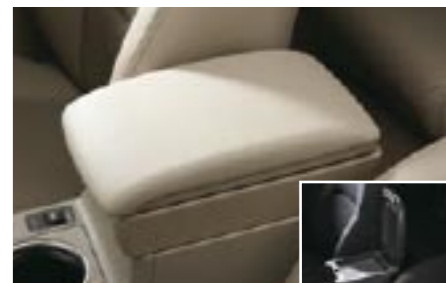

Sisustus

TMC (Traffic Message Channel)
TMC on palvelu, joka välittää kuljettajalle reaaliaikaista liikennetietoa FM Radio Data Systemin kautta. KAN-TM320 TMC vastaanotin vastaanottaa, purkaa ja näyttää liikennetiedot navigaattorin kartalla. TMC toimii lähes koko Euroopassa.

D. R. G. S. (Dynamic Reroute Guidance System)
Kun TMC vastaanottaa tiedon ongelmista tai esteistä matkasi varrella, tarjoaa D.R.G.S. vaihtoehtoisen reitin, jonka kautta pääset alkuperäistä reittiä nopeammin perille.

Autossa on seuraavat lisävarusteet: DVD navigointilaite, alumiininen vaihdekepin nuppi, kuppimallinen tuhkakuppi ja kaksiosainen konsolilaatikko.